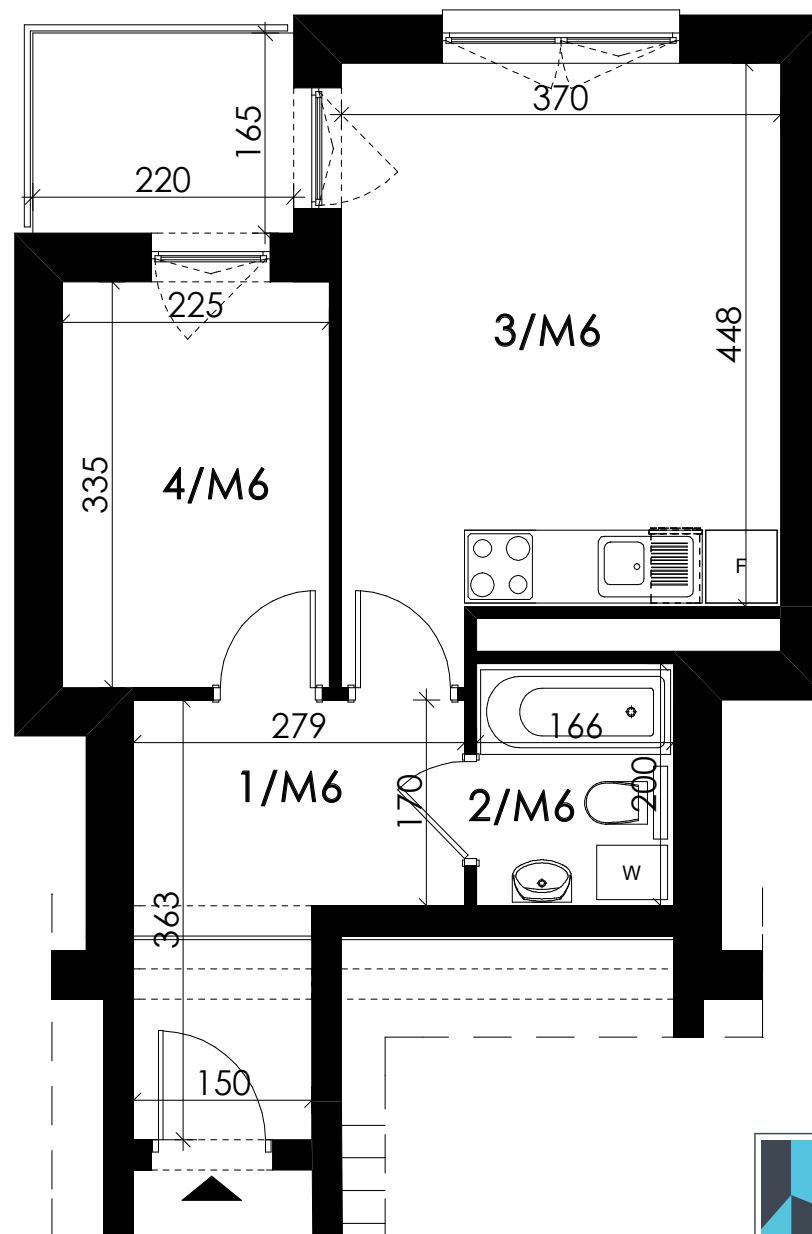

MIESZKANIE M6

2 pokojowe z aneksem kuchennym

35,77 m²

Zestawienie pomieszczeń:

1/M6	- przedpokój	- 7,64 m ²
2/M6	- łazienka	- 3,32 m ²
3/M6	- pokój z aneksem	- 17,27 m ²
4/M6	- pokój	- 7,54 m ²
balkon:		- 3,63 m ²