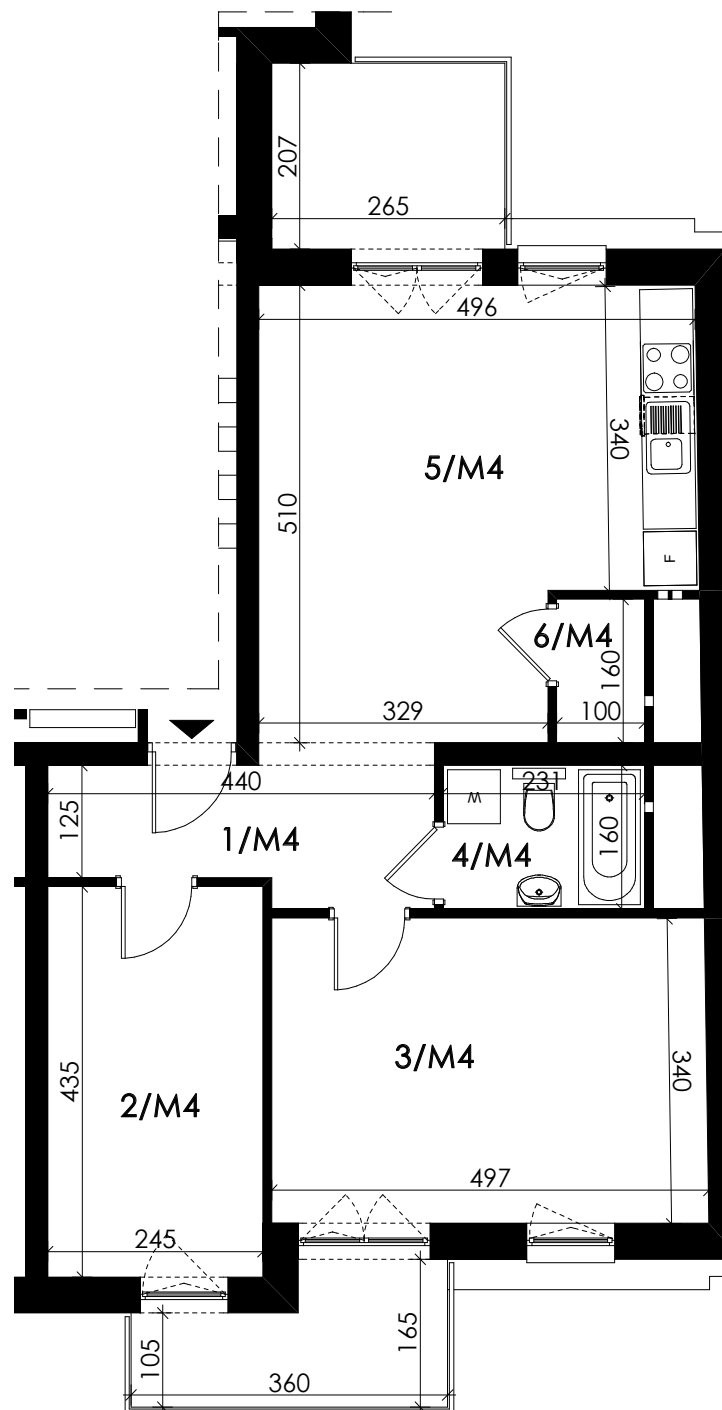

MIESZKANIE M4

3 pokojowe z aneksem kuchennym

61,42 m²

Zestawienie pomieszczeń:

1/M4	- przedpokój	- 6,15 m ²
2/M4	- pokój	- 10,66 m ²
3/M4	- pokój	- 16,79 m ²
4/M4	- łazienka	- 3,66 m ²
5/M4	- pokój z aneksem	- 22,56 m ²
6/M4	- garderoba	- 1,60 m ²
balkony:		
		- 4,80 m ²
		- 5,43 m ²